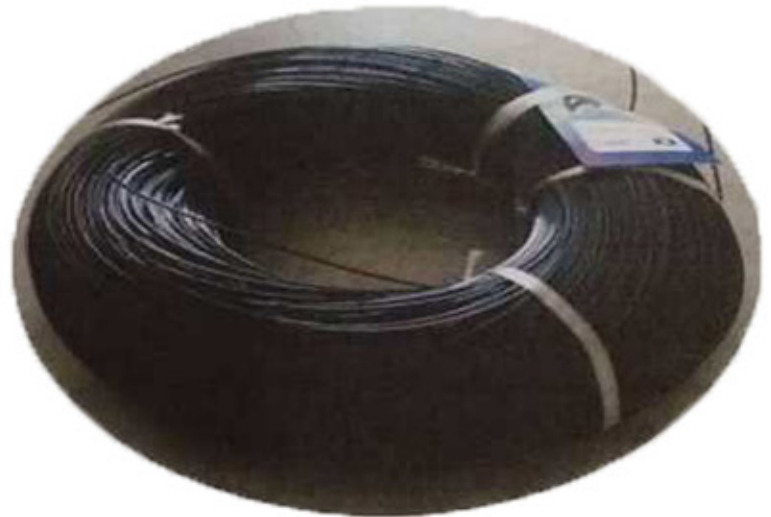

MONO LINE (MADE IN THAILAND)

CODE : WML

CODE : BML

Product Name	:	Mono Line
Material / Color	:	PVC /Black & White
Size	:	Ø1.5mm x L1000m
Packing	:	1Pkt x 5rolls
Unit Price(RM / Roll)	:	160.00