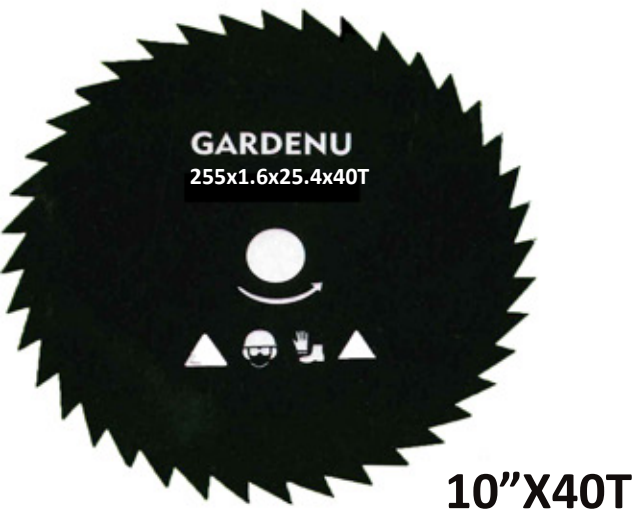

CODE : **GCB-1008T**  
MODEL : 10" X 8T  
PAKING : 50PCS/CTN  
PRICE : **RM29.00**

CODE : **GCB-1040T**  
MODEL : 10" X 40T  
PAKING : 50PCS/CTN  
PRICE : **RM31.00**

CODE : **GCB-1060T**  
MODEL : 10" X 60T  
PAKING : 50PCS/CTN  
PRICE : **RM33.00**

CODE : **GCB-1080T**  
MODEL : 10" X 80T  
PAKING : 50PCS/CTN  
PRICE : **RM33.00**

**GARDENU**

刈り取りナイフ  
Grass Cutter Blade