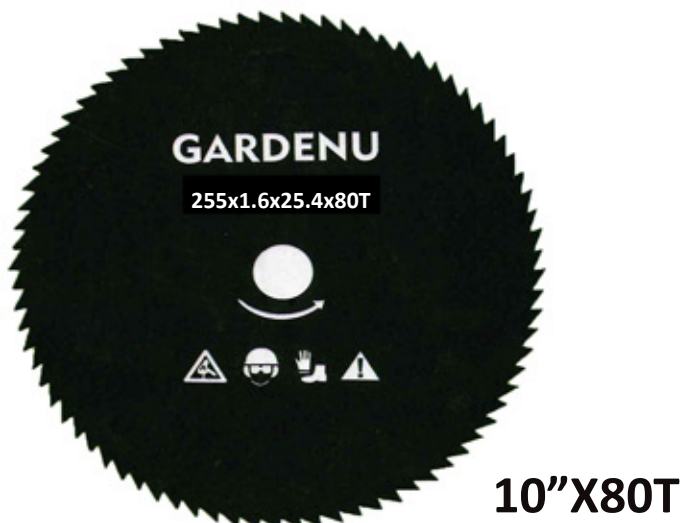

CODE : **GCB-1008T**  
MODEL : 10" X 8T  
PAKING : 50PCS/CTN  
PRICE : **RM29.00**

CODE : **GCB-1040T**  
MODEL : 10" X 40T  
PAKING : 50PCS/CTN  
PRICE : **RM31.00**

CODE : **GCB-1060T**  
MODEL : 10" X 60T  
PAKING : 50PCS/CTN  
PRICE : **RM33.00**

CODE : **GCB-1080T**  
MODEL : 10" X 80T  
PAKING : 50PCS/CTN  
PRICE : **RM33.00**

**GARDENU**

刈り取りナイフ  
Grass Cutter Blade