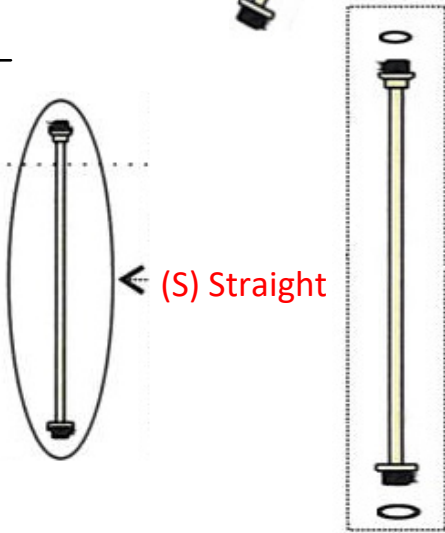

# TW Knapsack Sprayer Parts Diagram IO

**8470-13**

4-Hole Nozzle  
24pcs/pkt  
**RM5.50**

(4-hole nozzle cover)  
(O-Ring)  
(Nozzle Body)

**81236F**  
2 Way nozzle  
12pcs/PKT  
**RM8.00**

**8441D-114** - Spray gun (Brass Female Thread)  
**RM17.00** 12pcs/pkt

**8446BR (BEND)**  
Brass Spray Lance  
(BEND) 10 PCS/PKT

18" - **RM18.00**  
24" - **RM21.00**  
30" - **RM25.00**  
36" - **RM28.00**

**8446AP (BEND)**  
Aluminium Spray Lance (BEND)

10PCS/PKT  
18" - **RM9.50**  
24" - **RM11.50**  
30" - **RM13.00**  
36" - **RM15.00**  
42" - **RM16.00**  
48" - **RM18.00**