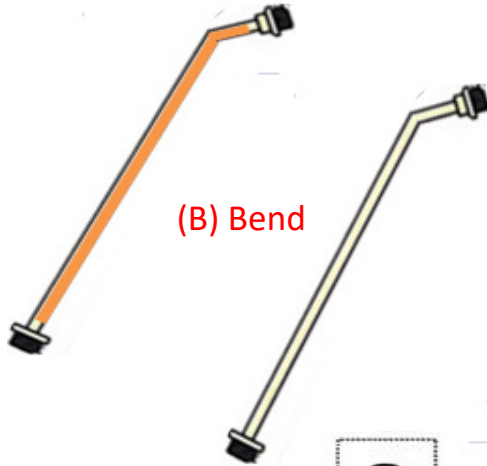

# TW Knapsack Sprayer Parts Diagram IO

**8470-13**

4-Hole Nozzle  
24pcs/pkt  
**RM5.50**

(4-hole nozzle cover)  
(O-Ring)  
(Nozzle Body)

**81236F**  
2 Way nozzle  
12pcs/PKT  
**RM8.00**

**8441D-114** - Spray gun (Brass Female Thread)  
**RM17.00** 12pcs/pkt

**8446BR (BEND)**  
Brass Spray Lance  
(BEND) 10 PCS/PKT

18" - **RM18.00**  
24" - **RM21.00**  
30" - **RM25.00**  
36" - **RM28.00**

**8446AP (BEND)**  
Aluminium Spray Lance (BEND)

10PCS/PKT  
18" - **RM9.50**  
24" - **RM11.50**  
30" - **RM13.00**  
36" - **RM15.00**  
42" - **RM16.00**  
48" - **RM18.00**