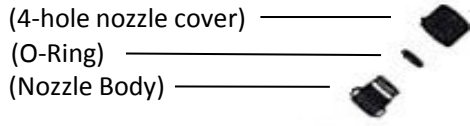

# TW Knapsack Sprayer Parts Diagram

**8470-13**  
4-Hole  
Nozzle  
**RM5.50**

**8446BR (BEND)**  
Brass Spray Lance  
(BEND)

18" - **RM17.00**  
24" - **RM20.00**  
30" - **RM22.00**  
36" - **RM24.00**

**8446AP (BEND)**  
Aluminium Spray  
Lance (BEND)

18" - **RM9.50**  
24" - **RM11.50**  
30" - **RM13.00**  
36" - **RM14.50**  
42" - **RM15.50**  
48" - **RM17.00**  
60" - **RM20.00**

**8446SS -**  
Stainless Steel  
Spray Lance (S)

18" - **RM15.00**  
24" - **RM17.50**  
30" - **RM20.00**  
36" - **RM22.50**  
42" - **RM25.00**  
48" - **RM28.00**  
60" - **RM34.00**

**8441D-114** - Spray gun (Brass  
Female Thread)  
**RM17.00**