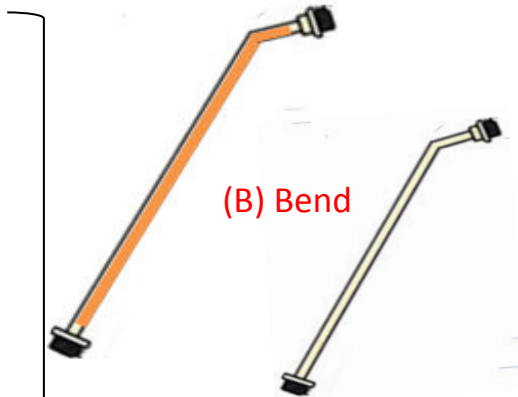

# TW Knapsack Sprayer Parts Diagram

**8470-13**  
4-Hole  
Nozzle  
**RM5.50**

**8446BR (BEND)**  
Brass Spray Lance  
(BEND)

18" - **RM17.00**  
24" - **RM20.00**  
30" - **RM22.00**  
36" - **RM24.00**

**8446AP (BEND)**  
Aluminium Spray  
Lance (BEND)

18" - **RM9.50**  
24" - **RM11.50**  
30" - **RM13.00**  
36" - **RM14.50**  
42" - **RM15.50**  
48" - **RM17.00**  
60" - **RM20.00**

**8446SS -**  
Stainless Steel  
Spray Lance (S)