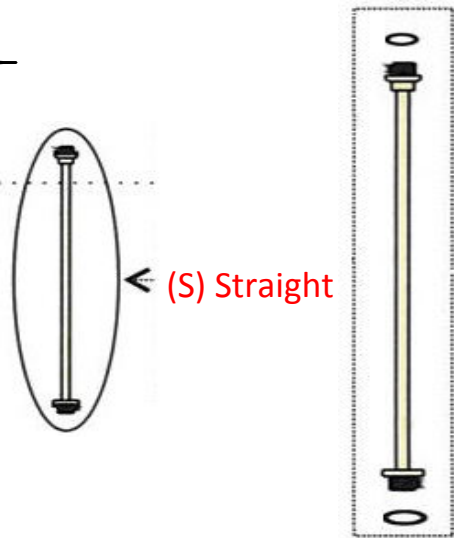

# TW Knapsack Sprayer Parts Diagram

**8470-13**  
4-Hole  
Nozzle  
**RM5.50**

**8446BR (BEND)**  
Brass Spray Lance  
(BEND)

18" - **RM17.00**  
24" - **RM20.00**  
30" - **RM22.00**  
36" - **RM24.00**

**8446AP (BEND)**  
Aluminium Spray  
Lance (BEND)

18" - **RM9.50**  
24" - **RM11.50**  
30" - **RM13.00**  
36" - **RM14.50**  
42" - **RM15.50**  
48" - **RM17.00**  
60" - **RM20.00**

**8446SS -**  
Stainless Steel  
Spray Lance (S)