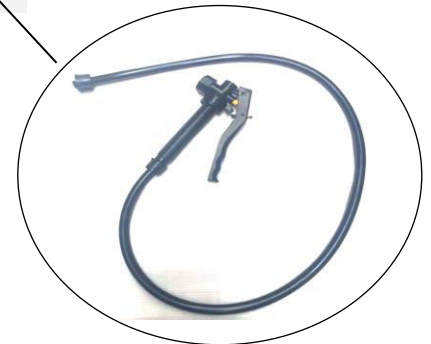

# TW Knapsack Sprayer Parts Diagram

**8470-13**  
4-Hole  
Nozzle  
**RM5.50**

**8446BR (BEND)**  
Brass Spray Lance  
(BEND)

18" - **RM17.00**  
24" - **RM20.00**  
30" - **RM22.00**  
36" - **RM24.00**

**8446AP (BEND)**  
Aluminium Spray  
Lance (BEND)

18" - **RM9.50**  
24" - **RM11.50**  
30" - **RM13.00**  
36" - **RM14.50**  
42" - **RM15.50**  
48" - **RM17.00**  
60" - **RM20.00**

**8446SS -**  
Stainless Steel  
Spray Lance (S)

18" - **RM15.00**  
24" - **RM17.50**  
30" - **RM20.00**  
36" - **RM22.50**  
42" - **RM25.00**  
48" - **RM28.00**  
60" - **RM34.00**

**8441D-114** - Spray gun (Brass  
Female Thread)  
**RM17.00**

**8455BS-118 -**  
Spray gun  
with hose  
**RM25.00**

**8411-18 -**  
Shoulder Strap  
(2pcs)  
**RM12.00**

(小) 2#, 3#, 4#, 5# (大)

**48AA** - Round Adjustable Brass Nozzle  
Packing : 12pcs/pack  
**RM8.00**